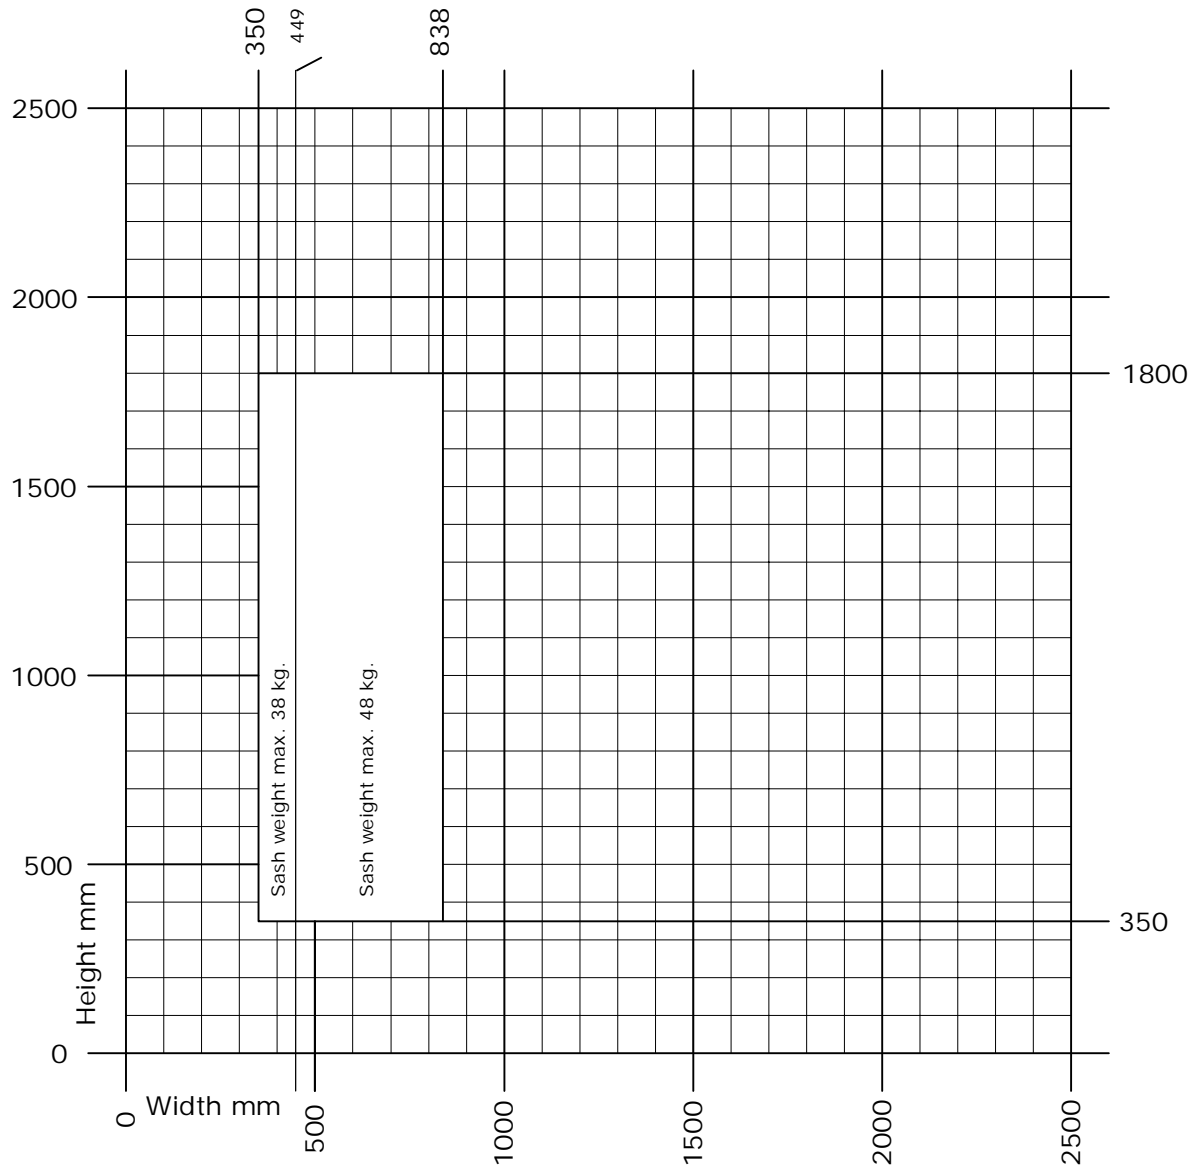

Futura+

Side guided window

 Min. - Max. dim.

DK Min. - Max. måls tabel
Sidestyret vindue

www.idealcombi.dk

UK Min. - Max. dim. table
Side guided window

www.idealcombi.com

TYPE

Futura+

Rev. no. 04

Drawing no. UK-PLU-GRA005 A

idealcombi
Udvikler vinduet